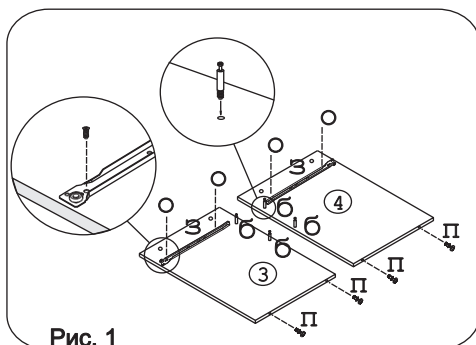

а		б		в		г		д		е		ж		з			
Евровинт 50 14 шт.		Дюбель 30мм 10 шт.		Эксцентрик 22 2 шт.		Эксцентрик 16 8 шт.		Дюбель DU 32 4 шт.		Эксцентрик VB-35M16 4 шт.		Демпфер 4 шт.		Направл. ролик 400мм 1-компл.			
и		к		л		м		н		о		п		с			
Загл. к ев. Винту бежевая 2 шт.		Заглушка эксцентрика бежевая 2 шт.		Загл. к ев. Винту черная (шимо) 8 шт.		Заглушка эксцентрика черная (шимо) 4 шт.		Гайка Эриксона 6 шестигр. 2 шт.		Саморез 6x10 4 шт.		Ножка М6 4 шт.		Втулка декор Д6 хром 2 шт.		Шайба КРАБ 4 шт.	
т		у		ф		х		ц		ш		э		ю			
Шуруп 4x16 4 шт.		Шуруп 3,5x16 желт 10 шт.		Шуруп 3x12 п/сфера 19 шт.		Ск Дж 007 1 шт.		Ск Огр 001 1 шт.		SM Ролик 15 1 компл.		Ключ шестигранный 1 шт.		Уголок RV8 3 компл.			

Изделие в цвете - Дуб кобург/венге - заглушки черные,
 - Дуб кобург/ясень шимо - заглушки шимо.

Наименование деталей

- | | | |
|-----|------------------------------------|-------|
| 1. | Дно ящика ДВПО 701x404 | 1 шт. |
| 2. | Стенка ДВПО 395x358 | 2 шт. |
| 3. | Боковина левая 720x634 | 1 шт. |
| 4. | Боковина правая 720x634 | 1 шт. |
| 5. | Крышка 800x262 | 1 шт. |
| 6. | Боковина надстройки левая 896x260 | 1 шт. |
| 7. | Боковина надстройки правая 896x260 | 1 шт. |
| 8. | Панель лицевая 728x350 | 1 шт. |
| 9. | Полка стационарная 764x259 | 1 шт. |
| 10. | Боковина 330x230 | 1 шт. |
| 11. | Дверь ДР 388x320 | 1 шт. |
| 12. | Крышка стола 800x700 | 1 шт. |
| 13. | Фасад ящика 722x90 | 1 шт. |
| 14. | Боковина ящика левая 400x60 | 1 шт. |
| 15. | Боковина ящика правая 400x60 | 1 шт. |
| 16. | Стенка ящика 659x60 | 1 шт. |