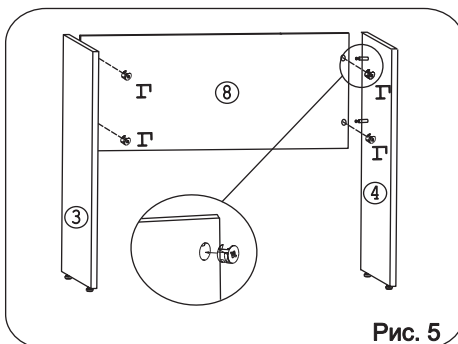

а		б		в		г		д		е		ж		з			
Евровинт 50 14 шт.		Дюбель 30мм 10 шт.		Эксцентрик 22 2 шт.		Эксцентрик 16 8 шт.		Дюбель DU 32 4 шт.		Эксцентрик VB-35M16 4 шт.		Демпфер 4 шт.		Направл. ролик 400мм 1-компл.			
и		к		л		м		н		о		п		с			
Загл. к ев. Винту бежевая 2 шт.		Заглушка эксцентрика бежевая 2 шт.		Загл. к ев. Винту черная (шимо) 8 шт.		Заглушка эксцентрика черная (шимо) 4 шт.		Гайка Эриксона 6 шестигр. 2 шт.		Саморез 6x10 4 шт.		Ножка М6 4 шт.		Втулка декор Д6 хром 2 шт.		Шайба КРАБ 4 шт.	
т		у		ф		х		ц		ш		э		ю			
Шуруп 4x16 4 шт.		Шуруп 3,5x16 желт 10 шт.		Шуруп 3x12 п/сфера 19 шт.		Ск Дж 007 1 шт.		Ск Огр 001 1 шт.		SM Ролик 15 1 компл.		Ключ шестигранный 1 шт.		Уголок RV8 3 компл.			

Изделие в цвете - Дуб кобург/венге - заглушки черные,
 - Дуб кобург/ясень шимо - заглушки шимо.

Наименование деталей

- | | | |
|-----|------------------------------------|-------|
| 1. | Дно ящика ДВПО 701x404 | 1 шт. |
| 2. | Стенка ДВПО 395x358 | 2 шт. |
| 3. | Боковина левая 720x634 | 1 шт. |
| 4. | Боковина правая 720x634 | 1 шт. |
| 5. | Крышка 800x262 | 1 шт. |
| 6. | Боковина надстройки левая 896x260 | 1 шт. |
| 7. | Боковина надстройки правая 896x260 | 1 шт. |
| 8. | Панель лицевая 728x350 | 1 шт. |
| 9. | Полка стационарная 764x259 | 1 шт. |
| 10. | Боковина 330x230 | 1 шт. |
| 11. | Дверь ДР 388x320 | 1 шт. |
| 12. | Крышка стола 800x700 | 1 шт. |
| 13. | Фасад ящика 722x90 | 1 шт. |
| 14. | Боковина ящика левая 400x60 | 1 шт. |
| 15. | Боковина ящика правая 400x60 | 1 шт. |
| 16. | Стенка ящика 659x60 | 1 шт. |