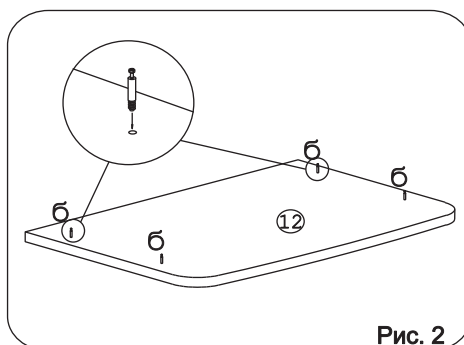

а		б		в		г		д		е		ж		з			
Евровинт 50 14 шт.		Дюбель 30мм 10 шт.		Эксцентрик 22 2 шт.		Эксцентрик 16 8 шт.		Дюбель DU 32 4 шт.		Эксцентрик VB-35M16 4 шт.		Демпфер 4 шт.		Направл. ролик 400мм 1-компл.			
и		к		л		м		н		о		п		с			
Загл. к ев. Винту бежевая 2 шт.		Заглушка эксцентрика бежевая 2 шт.		Загл. к ев. Винту черная (шимо) 8 шт.		Заглушка эксцентрика черная (шимо) 4 шт.		Гайка Эриксона 6 шестигр. 2 шт.		Саморез 6x10 4 шт.		Ножка М6 4 шт.		Втулка декор Д6 хром 2 шт.		Шайба КРАБ 4 шт.	
т		у		ф		х		ц		ш		э		ю			
Шуруп 4x16 4 шт.		Шуруп 3,5x16 желт 10 шт.		Шуруп 3x12 п/сфера 19 шт.		Ск Дж 007 1 шт.		Ск Огр 001 1 шт.		SM Ролик 15 1 компл.		Ключ шестигранный 1 шт.		Уголок RV8 3 компл.			

Изделие в цвете - Дуб кобург/венге - заглушки черные,
 - Дуб кобург/ясень шимо - заглушки шимо.

Наименование деталей

- | | | |
|-----|------------------------------------|-------|
| 1. | Дно ящика ДВПО 701x404 | 1 шт. |
| 2. | Стенка ДВПО 395x358 | 2 шт. |
| 3. | Боковина левая 720x634 | 1 шт. |
| 4. | Боковина правая 720x634 | 1 шт. |
| 5. | Крышка 800x262 | 1 шт. |
| 6. | Боковина надстройки левая 896x260 | 1 шт. |
| 7. | Боковина надстройки правая 896x260 | 1 шт. |
| 8. | Панель лицевая 728x350 | 1 шт. |
| 9. | Полка стационарная 764x259 | 1 шт. |
| 10. | Боковина 330x230 | 1 шт. |
| 11. | Дверь ДР 388x320 | 1 шт. |
| 12. | Крышка стола 800x700 | 1 шт. |
| 13. | Фасад ящика 722x90 | 1 шт. |
| 14. | Боковина ящика левая 400x60 | 1 шт. |
| 15. | Боковина ящика правая 400x60 | 1 шт. |
| 16. | Стенка ящика 659x60 | 1 шт. |