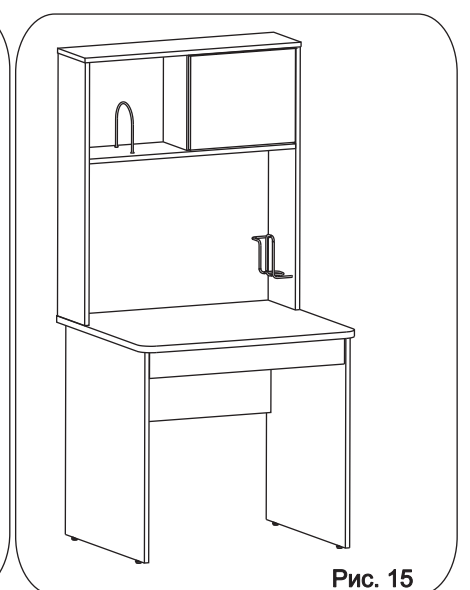

Изделие в цвете - Дуб кобург/венге - заглушки черные,
 - Дуб кобург/ясень шимо - заглушки шимо.

Наименование деталей

- | | | |
|-----|------------------------------------|-------|
| 1. | Дно ящика ДВПО 701x404 | 1 шт. |
| 2. | Стенка ДВПО 395x358 | 2 шт. |
| 3. | Боковина левая 720x634 | 1 шт. |
| 4. | Боковина правая 720x634 | 1 шт. |
| 5. | Крышка 800x262 | 1 шт. |
| 6. | Боковина надстройки левая 896x260 | 1 шт. |
| 7. | Боковина надстройки правая 896x260 | 1 шт. |
| 8. | Панель лицевая 728x350 | 1 шт. |
| 9. | Полка стационарная 764x259 | 1 шт. |
| 10. | Боковина 330x230 | 1 шт. |
| 11. | Дверь ДР 388x320 | 1 шт. |
| 12. | Крышка стола 800x700 | 1 шт. |
| 13. | Фасад ящика 722x90 | 1 шт. |
| 14. | Боковина ящика левая 400x60 | 1 шт. |
| 15. | Боковина ящика правая 400x60 | 1 шт. |
| 16. | Стенка ящика 659x60 | 1 шт. |

Рис. 7

Рис. 8

Рис. 9

Рис. 10

Рис. 11

Рис. 12

Рис. 13

Рис. 14