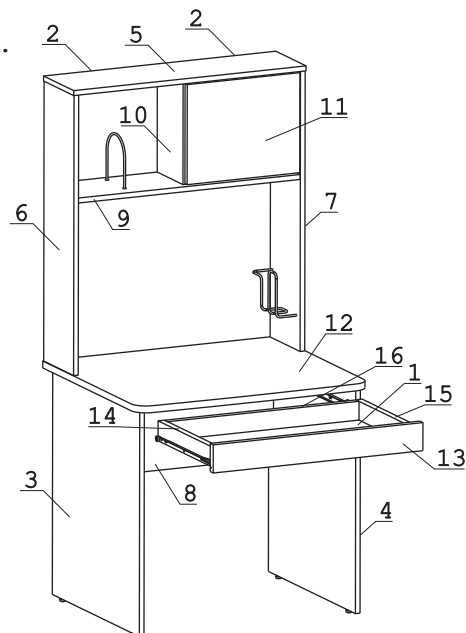

а		б		в		г		д		е		ж		з			
Евровинт 50 14 шт.		Дюбель 30мм 10 шт.		Эксцентрик 22 2 шт.		Эксцентрик 16 8 шт.		Дюбель DU 32 4 шт.		Эксцентрик VB-35M16 4 шт.		Демпфер 4 шт.		Направл. ролик 400мм 1-компл.			
и		к		л		м		н		о		п		с			
Загл. к ев. Винту бежевая 2 шт.		Заглушка эксцентрика бежевая 2 шт.		Загл. к ев. Винту черная (шимо) 8 шт.		Заглушка эксцентрика черная (шимо) 4 шт.		Гайка Эриксона 6 шестигр. 2 шт.		Саморез 6x10 4 шт.		Ножка М6 4 шт.		Втулка декор Д6 хром 2 шт.		Шайба КРАБ 4 шт.	
т		у		ф		х		ц		ш		э		ю			
Шуруп 4x16 4 шт.		Шуруп 3,5x16 желт 10 шт.		Шуруп 3x12 п/сфера 19 шт.		Ск Дж 007 1 шт.		Ск Огр 001 1 шт.		SM Ролик 15 1 компл.		Ключ шестигранный 1 шт.		Уголок RV8 3 компл.			

Изделие в цвете - Дуб кобург/венге - заглушки черные,
 - Дуб кобург/ясень шимо - заглушки шимо.

Наименование деталей

- | | | |
|-----|------------------------------------|-------|
| 1. | Дно ящика ДВПО 701x404 | 1 шт. |
| 2. | Стенка ДВПО 395x358 | 2 шт. |
| 3. | Боковина левая 720x634 | 1 шт. |
| 4. | Боковина правая 720x634 | 1 шт. |
| 5. | Крышка 800x262 | 1 шт. |
| 6. | Боковина надстройки левая 896x260 | 1 шт. |
| 7. | Боковина надстройки правая 896x260 | 1 шт. |
| 8. | Панель лицевая 728x350 | 1 шт. |
| 9. | Полка стационарная 764x259 | 1 шт. |
| 10. | Боковина 330x230 | 1 шт. |
| 11. | Дверь ДР 388x320 | 1 шт. |
| 12. | Крышка стола 800x700 | 1 шт. |
| 13. | Фасад ящика 722x90 | 1 шт. |
| 14. | Боковина ящика левая 400x60 | 1 шт. |
| 15. | Боковина ящика правая 400x60 | 1 шт. |
| 16. | Стенка ящика 659x60 | 1 шт. |