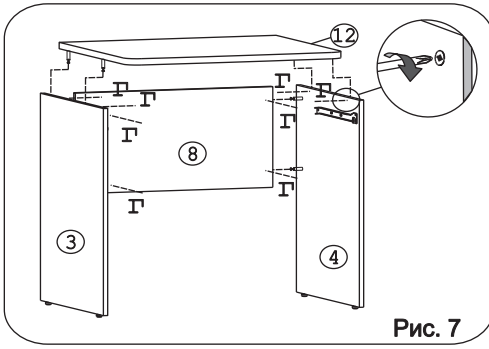

Изделие в цвете - Дуб кобург/венге - заглушки черные,
 - Дуб кобург/ясень шимо - заглушки шимо.

Наименование деталей

- | | | |
|-----|------------------------------------|-------|
| 1. | Дно ящика ДВПО 701x404 | 1 шт. |
| 2. | Стенка ДВПО 395x358 | 2 шт. |
| 3. | Боковина левая 720x634 | 1 шт. |
| 4. | Боковина правая 720x634 | 1 шт. |
| 5. | Крышка 800x262 | 1 шт. |
| 6. | Боковина надстройки левая 896x260 | 1 шт. |
| 7. | Боковина надстройки правая 896x260 | 1 шт. |
| 8. | Панель лицевая 728x350 | 1 шт. |
| 9. | Полка стационарная 764x259 | 1 шт. |
| 10. | Боковина 330x230 | 1 шт. |
| 11. | Дверь ДР 388x320 | 1 шт. |
| 12. | Крышка стола 800x700 | 1 шт. |
| 13. | Фасад ящика 722x90 | 1 шт. |
| 14. | Боковина ящика левая 400x60 | 1 шт. |
| 15. | Боковина ящика правая 400x60 | 1 шт. |
| 16. | Стенка ящика 659x60 | 1 шт. |

Рис. 7

Рис. 8

Рис. 9

Рис. 10

Рис. 11

Рис. 12

Рис. 13

Рис. 14