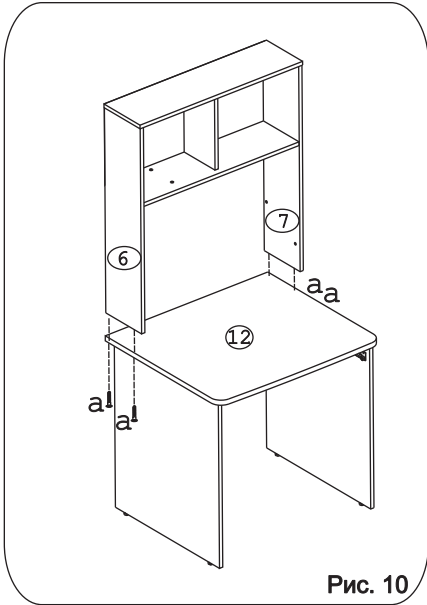

Изделие в цвете - Дуб кобург/венге - заглушки черные,
 - Дуб кобург/ясень шимо - заглушки шимо.

Наименование деталей

- | | | |
|-----|------------------------------------|-------|
| 1. | Дно ящика ДВПО 701x404 | 1 шт. |
| 2. | Стенка ДВПО 395x358 | 2 шт. |
| 3. | Боковина левая 720x634 | 1 шт. |
| 4. | Боковина правая 720x634 | 1 шт. |
| 5. | Крышка 800x262 | 1 шт. |
| 6. | Боковина надстройки левая 896x260 | 1 шт. |
| 7. | Боковина надстройки правая 896x260 | 1 шт. |
| 8. | Панель лицевая 728x350 | 1 шт. |
| 9. | Полка стационарная 764x259 | 1 шт. |
| 10. | Боковина 330x230 | 1 шт. |
| 11. | Дверь ДР 388x320 | 1 шт. |
| 12. | Крышка стола 800x700 | 1 шт. |
| 13. | Фасад ящика 722x90 | 1 шт. |
| 14. | Боковина ящика левая 400x60 | 1 шт. |
| 15. | Боковина ящика правая 400x60 | 1 шт. |
| 16. | Стенка ящика 659x60 | 1 шт. |

Рис. 7

Рис. 8

Рис. 9

Рис. 10

Рис. 11

Рис. 12

Рис. 13

Рис. 14