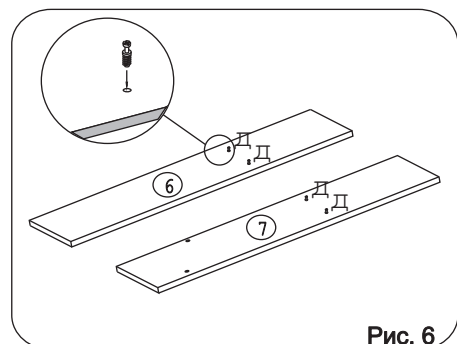

а		б		в		г		д		е		ж		з			
Евровинт 50 14 шт.		Дюбель 30мм 10 шт.		Эксцентрик 22 2 шт.		Эксцентрик 16 8 шт.		Дюбель DU 32 4 шт.		Эксцентрик VB-35M16 4 шт.		Демпфер 4 шт.		Направл. ролик 400мм 1-компл.			
и		к		л		м		н		о		п		с			
Загл. к ев. Винту бежевая 2 шт.		Заглушка эксцентрика бежевая 2 шт.		Загл. к ев. Винту черная (шимо) 8 шт.		Заглушка эксцентрика черная (шимо) 4 шт.		Гайка Эриксона 6 шестигр. 2 шт.		Саморез 6x10 4 шт.		Ножка М6 4 шт.		Втулка декор Д6 хром 2 шт.		Шайба КРАБ 4 шт.	
т		у		ф		х		ц		ш		э		ю			
Шуруп 4x16 4 шт.		Шуруп 3,5x16 желт 10 шт.		Шуруп 3x12 п/сфера 19 шт.		Ск Дж 007 1 шт.		Ск Огр 001 1 шт.		SM Ролик 15 1 компл.		Ключ шестигранный 1 шт.		Уголок RV8 3 компл.			

Изделие в цвете - Дуб кобург/венге - заглушки черные,
 - Дуб кобург/ясень шимо - заглушки шимо.

Наименование деталей

- | | | |
|-----|------------------------------------|-------|
| 1. | Дно ящика ДВПО 701x404 | 1 шт. |
| 2. | Стенка ДВПО 395x358 | 2 шт. |
| 3. | Боковина левая 720x634 | 1 шт. |
| 4. | Боковина правая 720x634 | 1 шт. |
| 5. | Крышка 800x262 | 1 шт. |
| 6. | Боковина надстройки левая 896x260 | 1 шт. |
| 7. | Боковина надстройки правая 896x260 | 1 шт. |
| 8. | Панель лицевая 728x350 | 1 шт. |
| 9. | Полка стационарная 764x259 | 1 шт. |
| 10. | Боковина 330x230 | 1 шт. |
| 11. | Дверь ДР 388x320 | 1 шт. |
| 12. | Крышка стола 800x700 | 1 шт. |
| 13. | Фасад ящика 722x90 | 1 шт. |
| 14. | Боковина ящика левая 400x60 | 1 шт. |
| 15. | Боковина ящика правая 400x60 | 1 шт. |
| 16. | Стенка ящика 659x60 | 1 шт. |