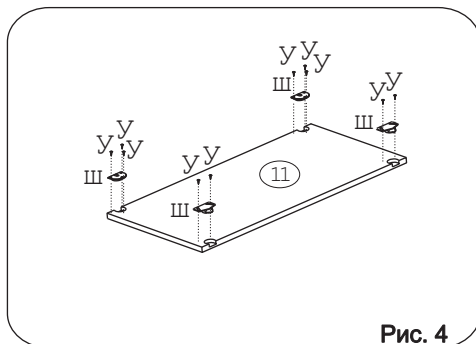

Рис. 7

а		б		в		г		д		е		ж		з			
Евровинт 50 14 шт.		Дюбель 30мм 10 шт.		Эксцентрик 22 2 шт.		Эксцентрик 16 8 шт.		Дюбель DU 32 4 шт.		Эксцентрик VB-35M16 4 шт.		Демпфер 4 шт.		Направл. ролик 400мм 1-компл.			
и		к		л		м		н		о		п		с			
Загл. к ев. Винту бежевая 2 шт.		Заглушка эксцентрика бежевая 2 шт.		Загл. к ев. Винту черная (шимо) 8 шт.		Заглушка эксцентрика черная (шимо) 4 шт.		Гайка Эриксона 6 шестигр. 2 шт.		Саморез 6x10 4 шт.		Ножка М6 4 шт.		Втулка декор Д6 хром 2 шт.		Шайба КРАБ 4 шт.	
т		у		ф		х		ц		ш		э		ю			
Шуруп 4x16 4 шт.		Шуруп 3,5x16 желт 10 шт.		Шуруп 3x12 п/сфера 19 шт.		Ск Дж 007 1 шт.		Ск Огр 001 1 шт.		SM Ролик 15 1 компл.		Ключ шестигранный 1 шт.		Уголок RV8 3 компл.			

Изделие в цвете - Дуб кобург/венге - заглушки черные,
- Дуб кобург/ясень шимо - заглушки шимо.

Наименование деталей

1.	Дно ящика ДВПО 701x404	1 шт.
2.	Стенка ДВПО 395x358	2 шт.
3.	Боковина левая 720x634	1 шт.
4.	Боковина правая 720x634	1 шт.
5.	Крышка 800x262	1 шт.
6.	Боковина надстройки левая 896x260	1 шт.
7.	Боковина надстройки правая 896x260	1 шт.
8.	Панель лицевая 728x350	1 шт.
9.	Полка стационарная 764x259	1 шт.
10.	Боковина 330x230	1 шт.
11.	Дверь ДР 388x320	1 шт.
12.	Крышка стола 800x700	1 шт.
13.	Фасад ящика 722x90	1 шт.
14.	Боковина ящика левая 400x60	1 шт.
15.	Боковина ящика правая 400x60	1 шт.
16.	Стенка ящика 659x60	1 шт.