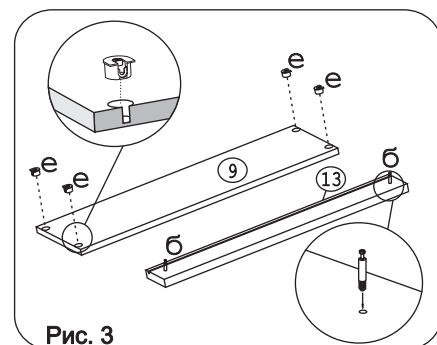

а		б		в		г		д		е		ж		з			
Евровинт 50 14 шт.		Дюбель 30мм 10 шт.		Эксцентрик 22 2 шт.		Эксцентрик 16 8 шт.		Дюбель DU 32 4 шт.		Эксцентрик VB-35M16 4 шт.		Демпфер 4 шт.		Направл. ролик 400мм 1-компл.			
и		к		л		м		н		о		п		с			
Загл. к ев. Винту бежевая 2 шт.		Заглушка эксцентрика бежевая 2 шт.		Загл. к ев. Винту черная (шимо) 8 шт.		Заглушка эксцентрика черная (шимо) 4 шт.		Гайка Эриксона 6 шестигр. 2 шт.		Саморез 6x10 4 шт.		Ножка М6 4 шт.		Втулка декор Д6 хром 2 шт.		Шайба КРАБ 4 шт.	
т		у		ф		х		ц		ш		э		ю			
Шуруп 4x16 4 шт.		Шуруп 3,5x16 желт 10 шт.		Шуруп 3x12 п/сфера 19 шт.		Ск Дж 007 1 шт.		Ск Огр 001 1 шт.		SM Ролик 15 1 компл.		Ключ шестигранный 1 шт.		Уголок RV8 3 компл.			

Изделие в цвете - Дуб кобург/венге - заглушки черные,
- Дуб кобург/ясень шимо - заглушки шимо.

Наименование деталей

1.	Дно ящика ДВПО 701x404	1 шт.
2.	Стенка ДВПО 395x358	2 шт.
3.	Боковина левая 720x634	1 шт.
4.	Боковина правая 720x634	1 шт.
5.	Крышка 800x262	1 шт.
6.	Боковина надстройки левая 896x260	1 шт.
7.	Боковина надстройки правая 896x260	1 шт.
8.	Панель лицевая 728x350	1 шт.
9.	Полка стационарная 764x259	1 шт.
10.	Боковина 330x230	1 шт.
11.	Дверь ДР 388x320	1 шт.
12.	Крышка стола 800x700	1 шт.
13.	Фасад ящика 722x90	1 шт.
14.	Боковина ящика левая 400x60	1 шт.
15.	Боковина ящика правая 400x60	1 шт.
16.	Стенка ящика 659x60	1 шт.